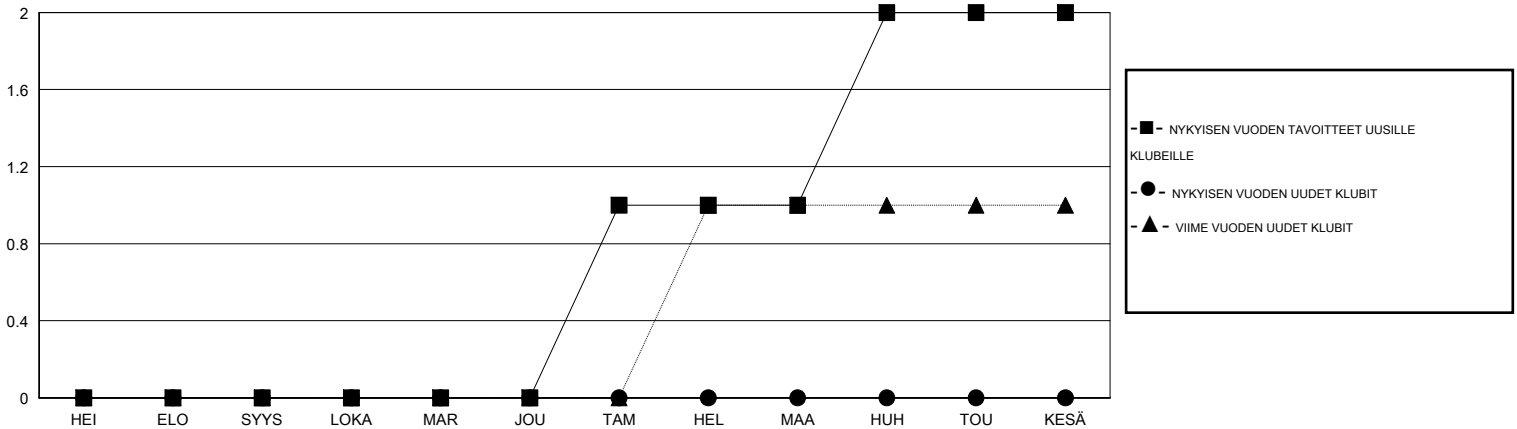

MONTHLY MEMBERSHIP PROGRESS REPORT

District 107 A

Results as of: 7/31/2019

GMT:

SIJAINI FINLAND

GMT VAALIPIIRI

Klubit				jäsenä			
TULOKSET 2019-2020				TULOKSET 2019-2020			
NELJÄNNES	UUDEN KLUBIN TAVOITE	UUDET KLUBIT	LOPETETUT KLUBIT	NELJÄNNES	JÄSENKASVUN NETTOTAVOITE	TOTEUTUNUT JÄSENKASVU	POISTETUT JÄSENET (mukaan lukien siirrot)
HEI/ELO/SYYS	0	0	0	HEI/ELO/SYYS	20	3	9
LOKA/MAR/JOU	0	0	0	LOKA/MAR/JOU	35	0	0
TAM/HEL/MAA	1	0	0	TAM/HEL/MAA	35	0	0
HUH/TOU/KESÄ	1	0	0	HUH/TOU/KESÄ	20	0	0

TAVOITTEET JA UUDET KLUBIT, KUMULATIIVINEN

TAVOITTEET JA JÄSENET, KUMULATIIVINEN

LAKKAUTETUT KLUBIT: 0

3 CLUBS OF 87 LISÄNNYT YHDEN TAI USEAMMAN UUTTA JÄSENTÄ

SUKUPUOLIJAKAUMA

MIES 1,861 (81.87%)
NAINEN 412 (18.13%)