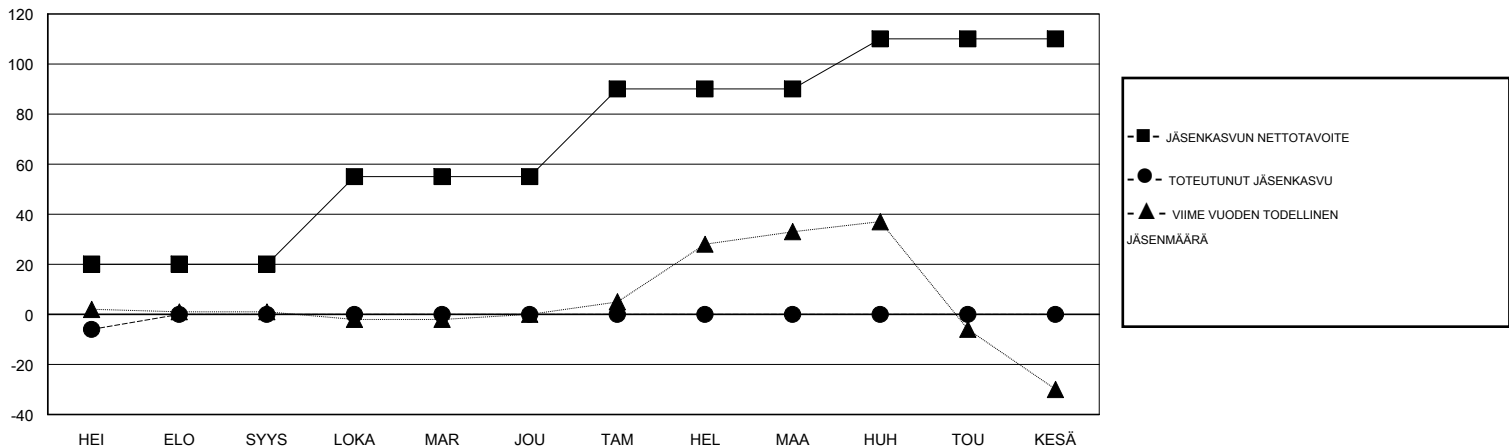

MONTHLY MEMBERSHIP PROGRESS REPORT

District 107 A

Results as of: 7/31/2019

GMT:

SIJAINI FINLAND

GMT VAALIPIIRI

Klubit				jäsenä			
TULOKSET 2019-2020				TULOKSET 2019-2020			
NELJÄNNES	UUDEN KLUBIN TAVOITE	UUDET KLUBIT	LOPETETUT KLUBIT	NELJÄNNES	JÄSENKASVUN NETTOTAVOITE	TOTEUTUNUT JÄSENKASVU	POISTETUT JÄSENET (mukaan lukien siirrot)
HEI/ELO/SYYS	0	0	0	HEI/ELO/SYYS	20	3	9
LOKA/MAR/JOU	0	0	0	LOKA/MAR/JOU	35	0	0
TAM/HEL/MAA	1	0	0	TAM/HEL/MAA	35	0	0
HUH/TOU/KESÄ	1	0	0	HUH/TOU/KESÄ	20	0	0

TAVOITTEET JA UUDET KLUBIT, KUMULATIIVINEN

TAVOITTEET JA JÄSENET, KUMULATIIVINEN

LAKKAUTETUT KLUBIT: 0

3 CLUBS OF 87 LISÄNNYT YHDEN TAI USEAMMAN UUTTA JÄSENTÄ

SUKUPUOLIJAKAUMA

MIES 1,861 (81.87%)
NAINEN 412 (18.13%)